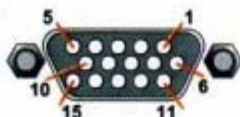

Repère bornier

- 1 Blindage général
- 1 Tresse rouge
- 2 Tresse vert
- 3 Tresse bleu
- 4 Tresse jaune+noir
- 5 Violet
- 6 Marron
- 7 Orange
- 8 Coax rouge
- 9 Coax vert
- 10 Coax bleu
- 11 Coax noir
- 12 Coax jaune
- 13 Blanc
- 14 Gris

Repère connecteur

- Masse générale
- 6 Masse R
- 7 Masse V
- 8 Masse B
- 10 Masse SH-SV
- 5 Gnd
- 11 ID Bit 0
- 4 ID Bit 2
- 1 R
- 2 V
- 3 B
- 13 SH
- 14 SV
- 12 ID Bit 1
- 15 ID Bit 3

Markering aansluitstrip

- 1 Algemene afscherming
- 1 Rood vlechtwerk
- 2 Groen vlechtwerk
- 3 Blauw vlechtwerk
- 4 Geel + zwart vlechtwerk
- 5 Paars
- 6 Bruin
- 7 Oranje
- 8 Rode coax
- 9 Groene coax
- 10 Blauwe coax
- 11 Zwarte coax
- 12 Gele coax
- 13 Wit
- 14 Grijs

Markering connector

- Algemene aarde
- 6 Aarde R
- 7 Aarde V
- 8 Aarde B
- 10 Aarde HS-VS
- 5 Aarde
- 11 ID Bit 0
- 4 ID Bit 2
- 1 R
- 2 G
- 3 B
- 13 HS
- 14 VS
- 12 ID Bit 1
- 15 ID Bit 3

Terminal strip marking