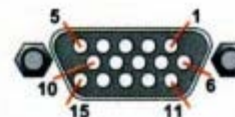

Repère bornier

- 1 Blindage général
- 1 Tresse rouge
- 2 Tresse vert
- 3 Tresse bleu
- 4 Tresse jaune+noir
- 5 Violet
- 6 Marron
- 7 Orange
- 8 Coax rouge
- 9 Coax vert
- 10 Coax bleu
- 11 Coax noir
- 12 Coax jaune
- 13 Blanc
- 14 Gris

Repère connecteur

- Masse générale
- 6 Masse R
- 7 Masse V
- 8 Masse B
- 10 Masse SH-SV
- 5 Gnd
- 11 ID Bit 0
- 4 ID Bit 2
- 1 R
- 2 V
- 3 B
- 13 SH
- 14 SV
- 12 ID Bit 1
- 15 ID Bit 3

Markering aansluitstrip

- 1 Algemene afscherming
- 1 Rood vlechtwerk
- 2 Groen vlechtwerk
- 3 Blauw vlechtwerk
- 4 Geel + zwart vlechtwerk
- 5 Paars
- 6 Bruin
- 7 Oranje
- 8 Rode coax
- 9 Groene coax
- 10 Blauwe coax
- 11 Zwarte coax
- 12 Gele coax
- 13 Wit
- 14 Grijs

Markering connector

- Algemene aarde
- 6 Aarde R
- 7 Aarde V
- 8 Aarde B
- 10 Aarde HS-VS
- 5 Aarde
- 11 ID Bit 0
- 4 ID Bit 2
- 1 R
- 2 G
- 3 B
- 13 HS
- 14 VS
- 12 ID Bit 1
- 15 ID Bit 3

Terminal strip marking