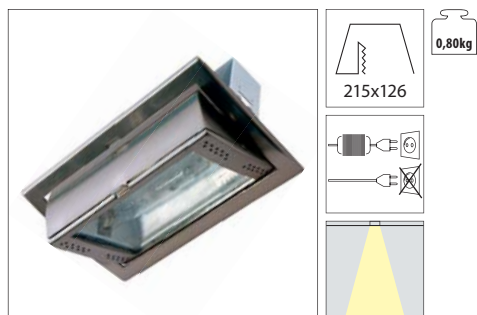

Svítidlo pro vestavbu do podhledů.

Poloha reflektoru může být regulována. Vhodné pro osvětlení obchodních prostor, výloh, muzeí, galerií, výstav a jiných veřejných objektů.

## 1. Architektonické osvětlení • interiérové

## 1.2. Svítidlo expoziční

**Materiál:** límeč/prsteneč – slitina hliníku  
reflektor – slitina hliníku  
zrcadlový reflektor – hliník  
stínitko/difuzér – sklo

**8100** Svítidlo stropní, výklopné

Nr art.	Model	Kód	Výkon	Barva	Cena bez DPH Kč
0220	8100	OS-810007-10	1 x 70W	bílá	599,-
0221	8100	OS-810007-72	1 x 70W	chrom sat.	699,-
0222	8100	OS-810015-10	1 x 150W	bílá	599,-
0223	8100	OS-810015-72	1 x 150W	chrom sat.	699,-