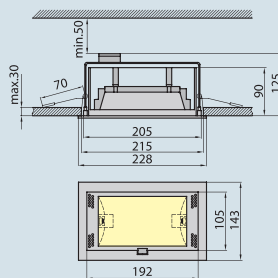

## 1.2. Svítidlo expoziční

**Materiál:** límeč/prsteneč – slitina hliníku  
reflektor – slitina hliníku  
zrcadlový reflektor – hliník  
stínitko/difuzér – sklo

**8100** Svítidlo stropní, výklopné

Nr art.	Model	Kód	Výkon	Barva	Cena bez DPH Kč
0220	8100	OS-810007-10	1 x 70W	bílá	599,-
0221	8100	OS-810007-72	1 x 70W	chrom sat.	699,-
0222	8100	OS-810015-10	1 x 150W	bílá	599,-
0223	8100	OS-810015-72	1 x 150W	chrom sat.	699,-